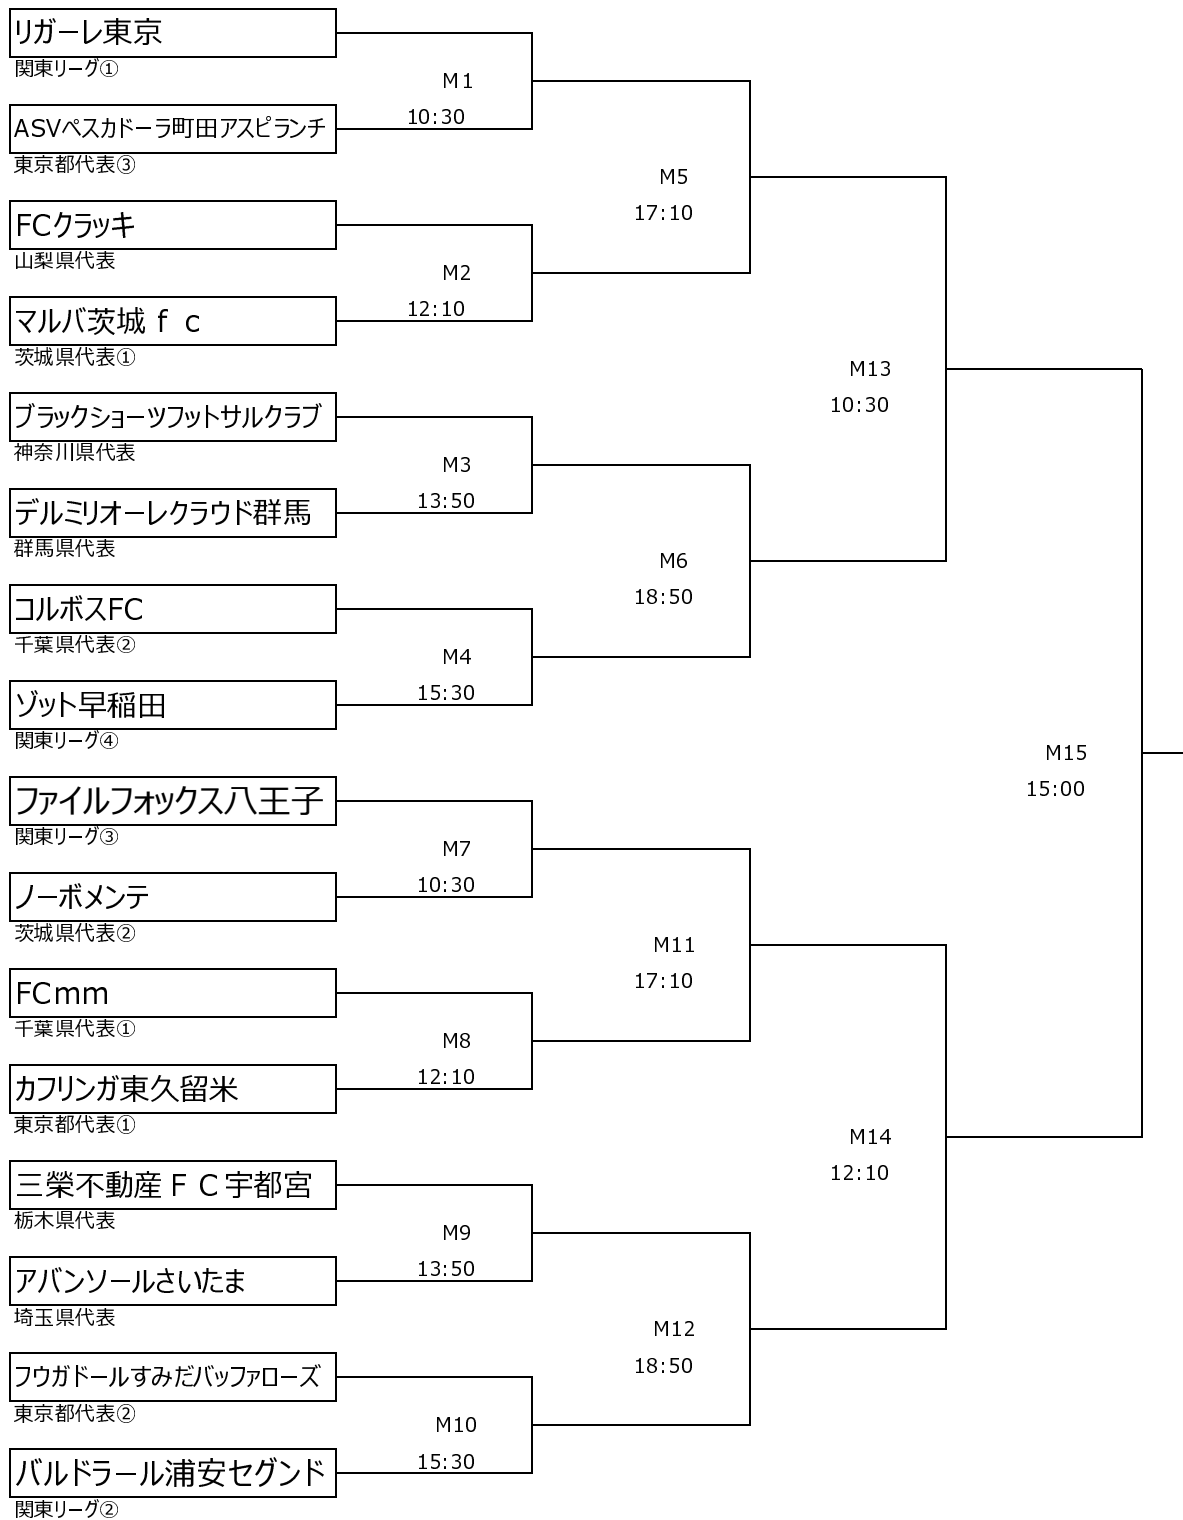

J F A 第 2 4 回 全日本フットサル選手権大会 関東大会 スケジュール

1 日 目 : 平 成 3 1 年 1 月 1 2 日 (土) @ 笠 松 運 動 公 園 体 育 館 M 1 ~ 6
 2 日 目 : 平 成 3 1 年 1 月 1 3 日 (日) @ 笠 松 運 動 公 園 体 育 館 M 7 ~ 1 2
 3 日 目 : 平 成 3 1 年 1 月 1 9 日 (土) @ 水 海 道 総 合 体 育 館 M 1 3 ~ 1 6

第 3 位 決 定 戦

M13敗者

M14敗者

M16

16:40