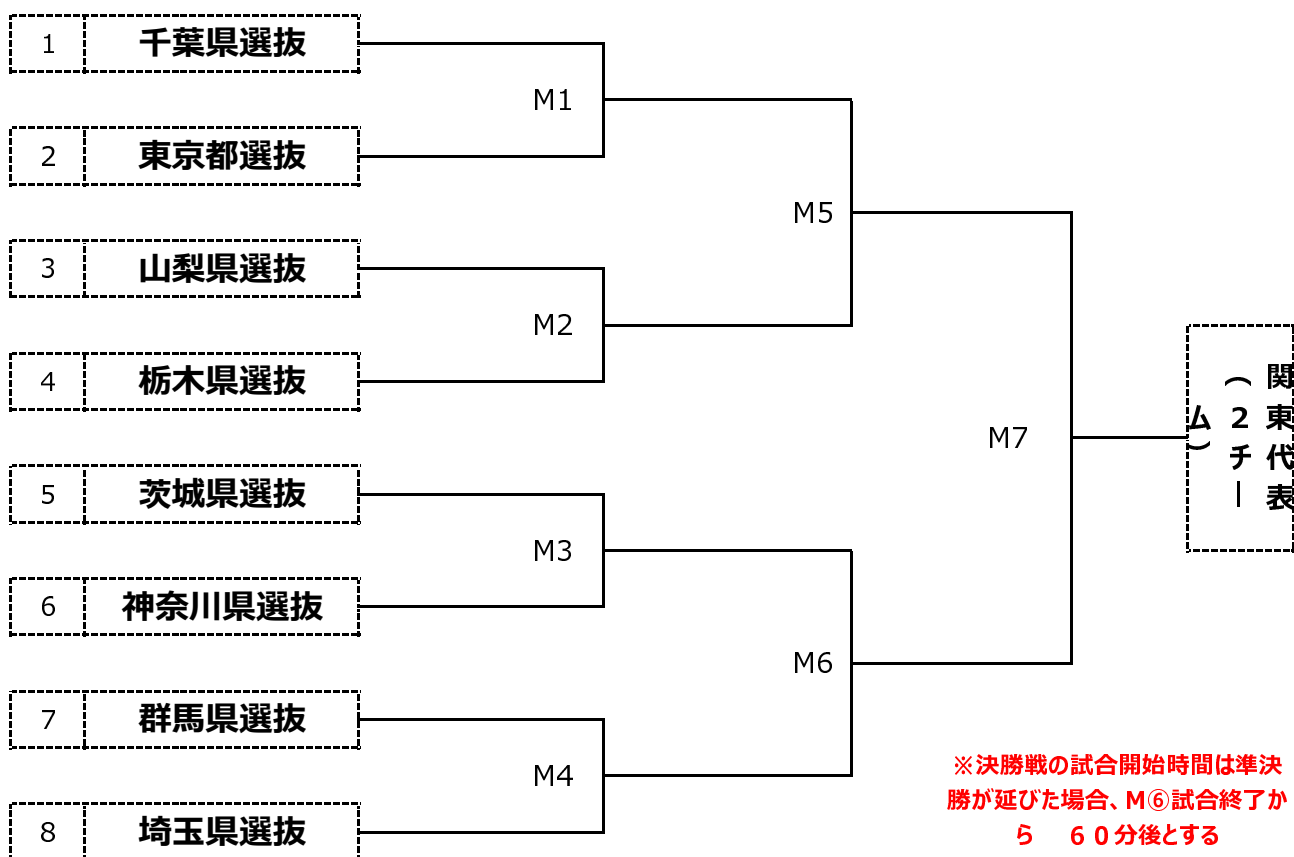

第35回全国選抜フットサル大会 関東大会 <組合せ>

期日：2019年5月18日(土) - 19日(日) 会場：千葉県立館山運動公園体育館(千葉県館山市)

5月18日(土)		チーム名	スコア	チーム名	マッチNO
1 回 戦	11:00	千葉県選抜		東京都選抜	M1
	12:50	山梨県選抜		栃木県選抜	M2
	14:40	茨城県選抜		神奈川県選抜	M3
	16:30	群馬県選抜		埼玉県選抜	M4
5月19日(日)		チーム名	スコア	チーム名	マッチNO
準 決 勝	10:30	マッチ①勝者		マッチ②勝者	M5
	12:20	マッチ③勝者		マッチ④勝者	M6
決 勝	15:00	マッチ⑤勝者		マッチ⑥勝者	M7