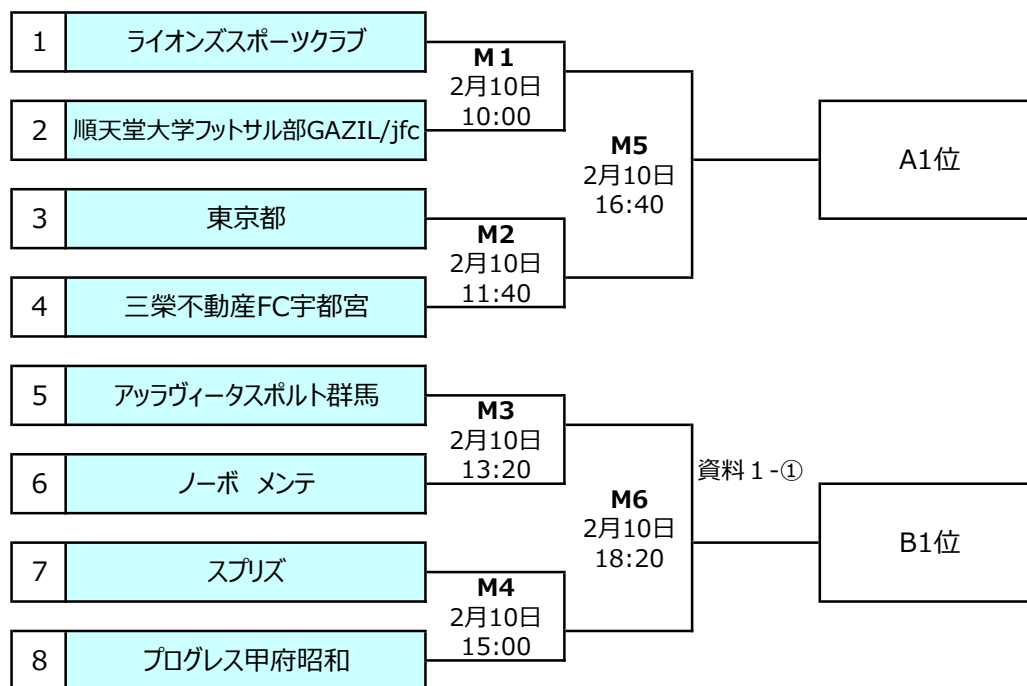

## 第26回関東フットサルリーグ参入戦・入替戦

都県参加チーム数	8 チーム			
	東京都	神奈川県	千葉県	茨城県
	ドリーム フットサルパーク	ライオンズスポーツクラブ	順天堂大学フットサル部GAZIL/jfc	ノーボ メンテ
	群馬県	栃木県	埼玉県	山梨県
	アツラヴィータスポーツ群馬	三栄不動産FC宇都宮	スプリズ	プログレス甲府昭和

### 参入戦 2月10日 小瀬スポーツ公園体育館（山梨県甲府市）

### 入替戦 2月17日 昭和町 総合体育館（山梨県昭和町）