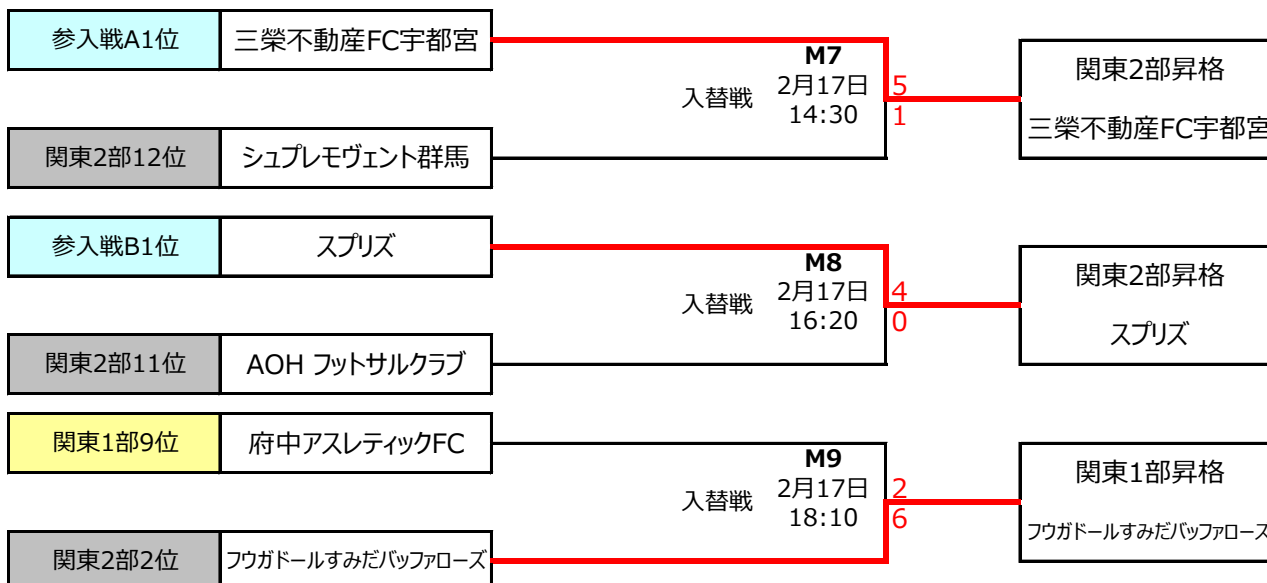

第26回関東フットサルリーグ参入戦・入替戦

都県参加チーム数	8 チーム			
	東京都	神奈川県	千葉県	茨城県
	ドリーム フットサルパーク	ライオンズスポーツクラブ	順天堂大学フットサル部GAZIL/jfc	ノーボ メンテ
	群馬県	栃木県	埼玉県	山梨県
	アツラヴィータスポーツ群馬	三栄不動産FC宇都宮	スプリズ	プログレス甲府昭和

参入戦 2月10日 小瀬スポーツ公園体育館（山梨県甲府市）

入替戦 2月17日 昭和町 総合体育館（山梨県昭和町）

第15回関東女子リーグ参入戦・入替戦

都県参加チーム数	8 チーム			
	東京都1	神奈川県	千葉県	茨城県
	リガーレヴィア葛飾レディース	湘南フットサルクラブペローダ	ケルアミーガス	プリティーミト リーベ
	群馬県	栃木県	埼玉県	東京都2
	リブート	アマレーロ/峰FC	AOHLレディース	府中アスレティックFCLレディース

参入戦 2月4日 日環アリーナ栃木（栃木県宇都宮市）

入替戦 2月17日 昭和町 総合体育館（山梨県昭和町）