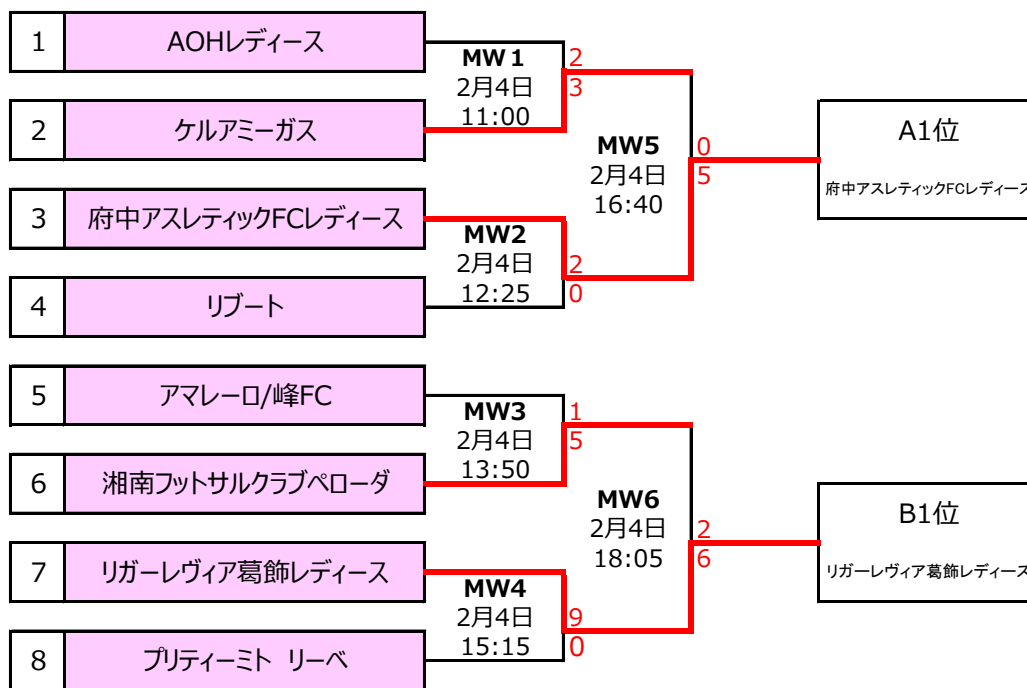

第26回関東フットサルリーグ参入戦・入替戦

都県参加チーム数	8 チーム			
	東京都	神奈川県	千葉県	茨城県
	ドリーム フットサルパーク	ライオンズスポーツクラブ	順天堂大学フットサル部GAZIL/jfc	ノーボ メンテ
	群馬県	栃木県	埼玉県	山梨県
	アツラヴィータスポーツ群馬	三栄不動産FC宇都宮	スプリズ	プログレス甲府昭和

参入戦 2月10日 小瀬スポーツ公園体育館（山梨県甲府市）

入替戦 2月17日 昭和町 総合体育館（山梨県昭和町）

第15回関東女子リーグ参入戦・入替戦

都県参加チーム数	8 チーム			
	東京都1	神奈川県	千葉県	茨城県
	リガーレヴィア葛飾レディース	湘南フットサルクラブペローダ	ケルアミーガス	プリティーミト リーベ
	群馬県	栃木県	埼玉県	東京都2
	リブート	アマレーロ/峰FC	AOHLレディース	府中アスレティックFCLレディース

参入戦 2月4日 日環アリーナ栃木（栃木県宇都宮市）

入替戦 2月17日 昭和町 総合体育館（山梨県昭和町）