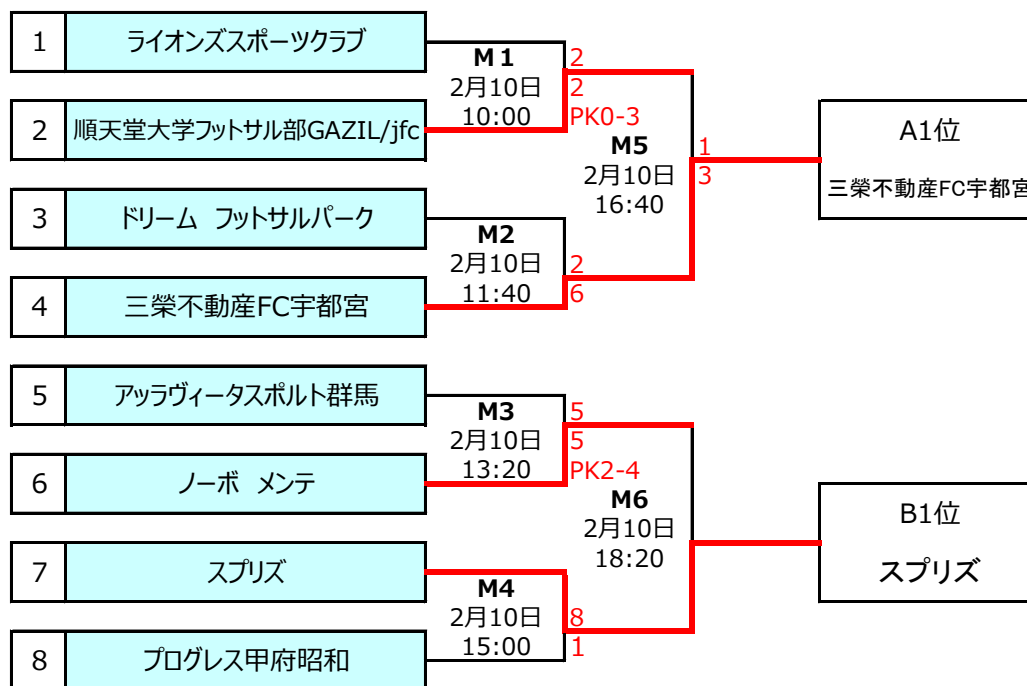

第26回関東フットサルリーグ参入戦・入替戦

都県参加チーム数	8 チーム			
	東京都	神奈川県	千葉県	茨城県
	ドリーム フットサルパーク	ライオンズスポーツクラブ	順天堂大学フットサル部GAZIL/jfc	ノーボ メンテ
	群馬県	栃木県	埼玉県	山梨県
	アツラヴィータスポーツ群馬	三栄不動産FC宇都宮	スプリズ	プログレス甲府昭和

参入戦 2月10日 小瀬スポーツ公園体育館（山梨県甲府市）

入替戦 2月17日 昭和町 総合体育館（山梨県昭和町）

第15回関東女子リーグ参入戦・入替戦

都県参加チーム数	8 チーム			
	東京都1	神奈川県	千葉県	茨城県
	リガーレヴィア葛飾レディース	湘南フットサルクラブペローダ	ケルアミーガス	プリティーミト リーベ
	群馬県	栃木県	埼玉県	東京都2
	リブート	アマレーロ/峰FC	AOHLレディース	府中アスレティックFCLレディース

参入戦 2月4日 日環アリーナ栃木（栃木県宇都宮市）

入替戦 2月17日 昭和町 総合体育館（山梨県昭和町）