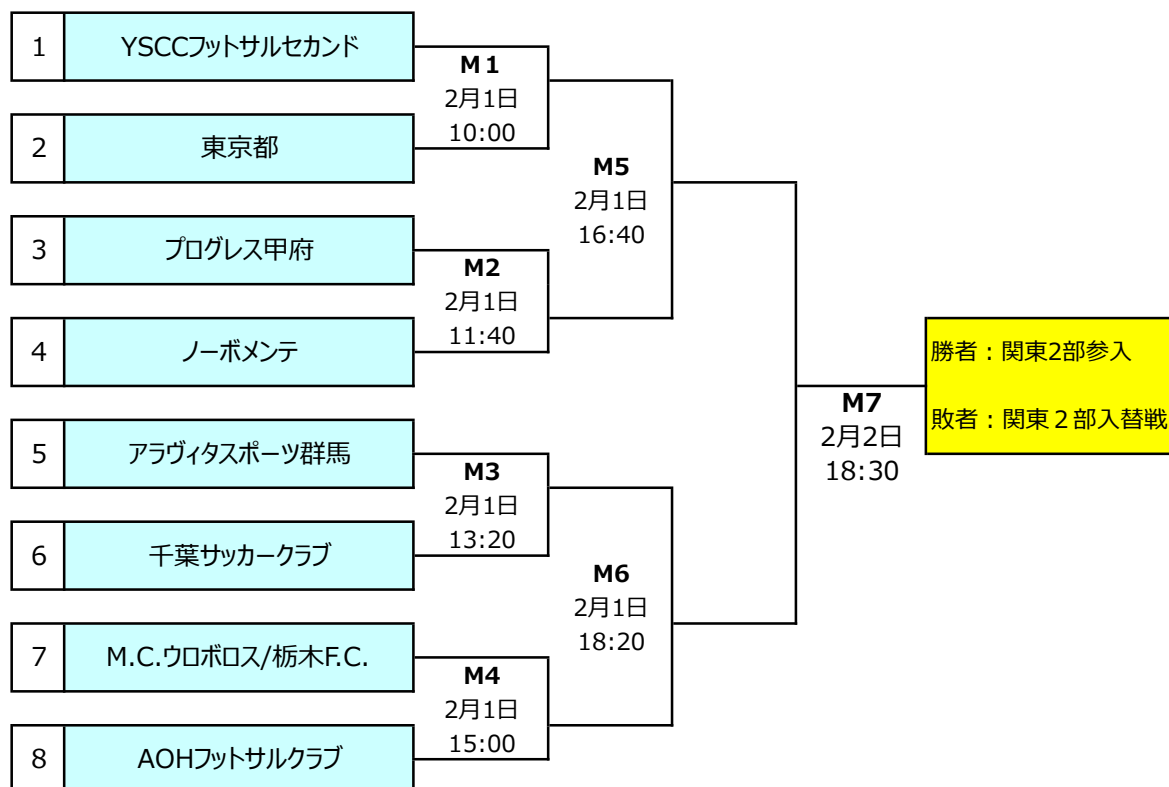

第27回関東フットサルリーグ参入戦・入替戦

都県参加チーム数	8 チーム			
	東京都	神奈川県	千葉県	茨城県
		YSCCフットサルセカンド	千葉サッカークラブ	ノーボメンテ
	群馬県	栃木県	埼玉県	山梨県
	アラヴィタスポーツ群馬	M.C.ウロボロス/栃木F.C.	AOHフットサルクラブ	プログレス甲府

参入戦 2月1日 水海道総合体育館（茨城県常総市）

入替戦 2月15日 水海道総合体育館（茨城県常総市）