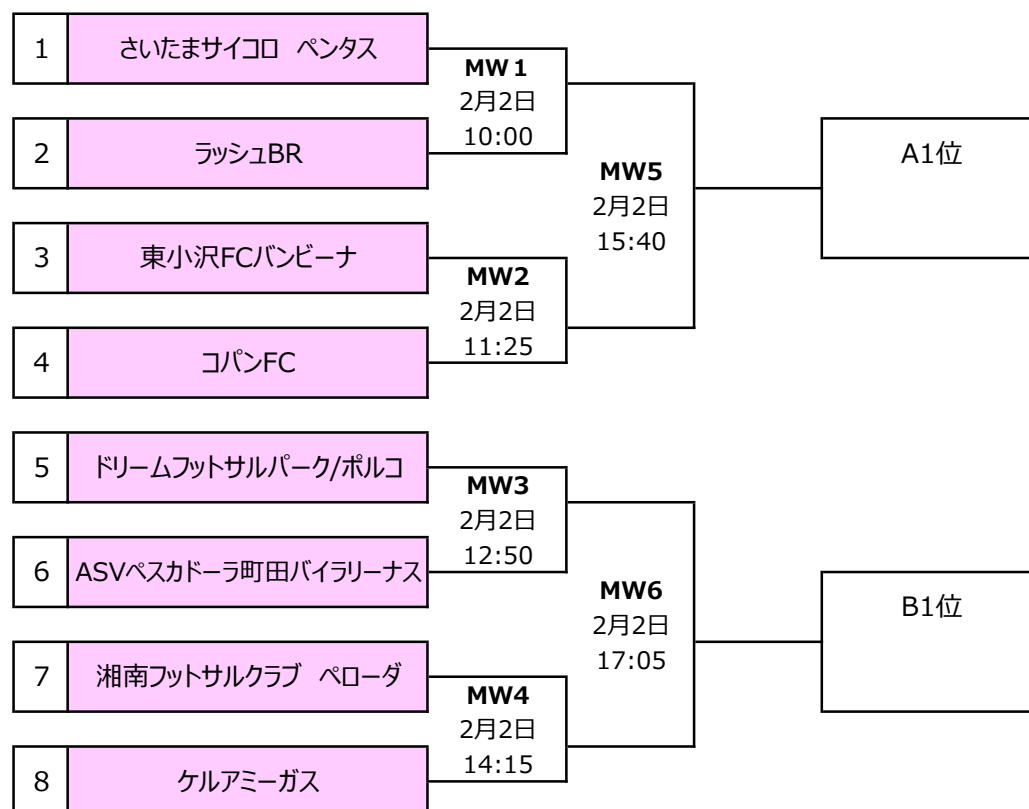

第16回関東女子フットサルリーグ参入戦・入替戦

都県参加チーム数	8 チーム			
	東京都1	神奈川県	千葉県	茨城県
	ASVペスカドーラ町田バイラリーナス	湘南フットサルクラブ ペローダ	ケルアミーガス	東小沢FCバンビーナ
	群馬県	栃木県	埼玉県	東京都2
	ドリームフットサルパーク/ポルコ	ラッシュBR	さいたまサイコロ ペンタス	コパンFC

参入戦 2月1日 水海道総合体育館（茨城県常総市）

入替戦 2月15日 水海道総合体育館（茨城県常総市）